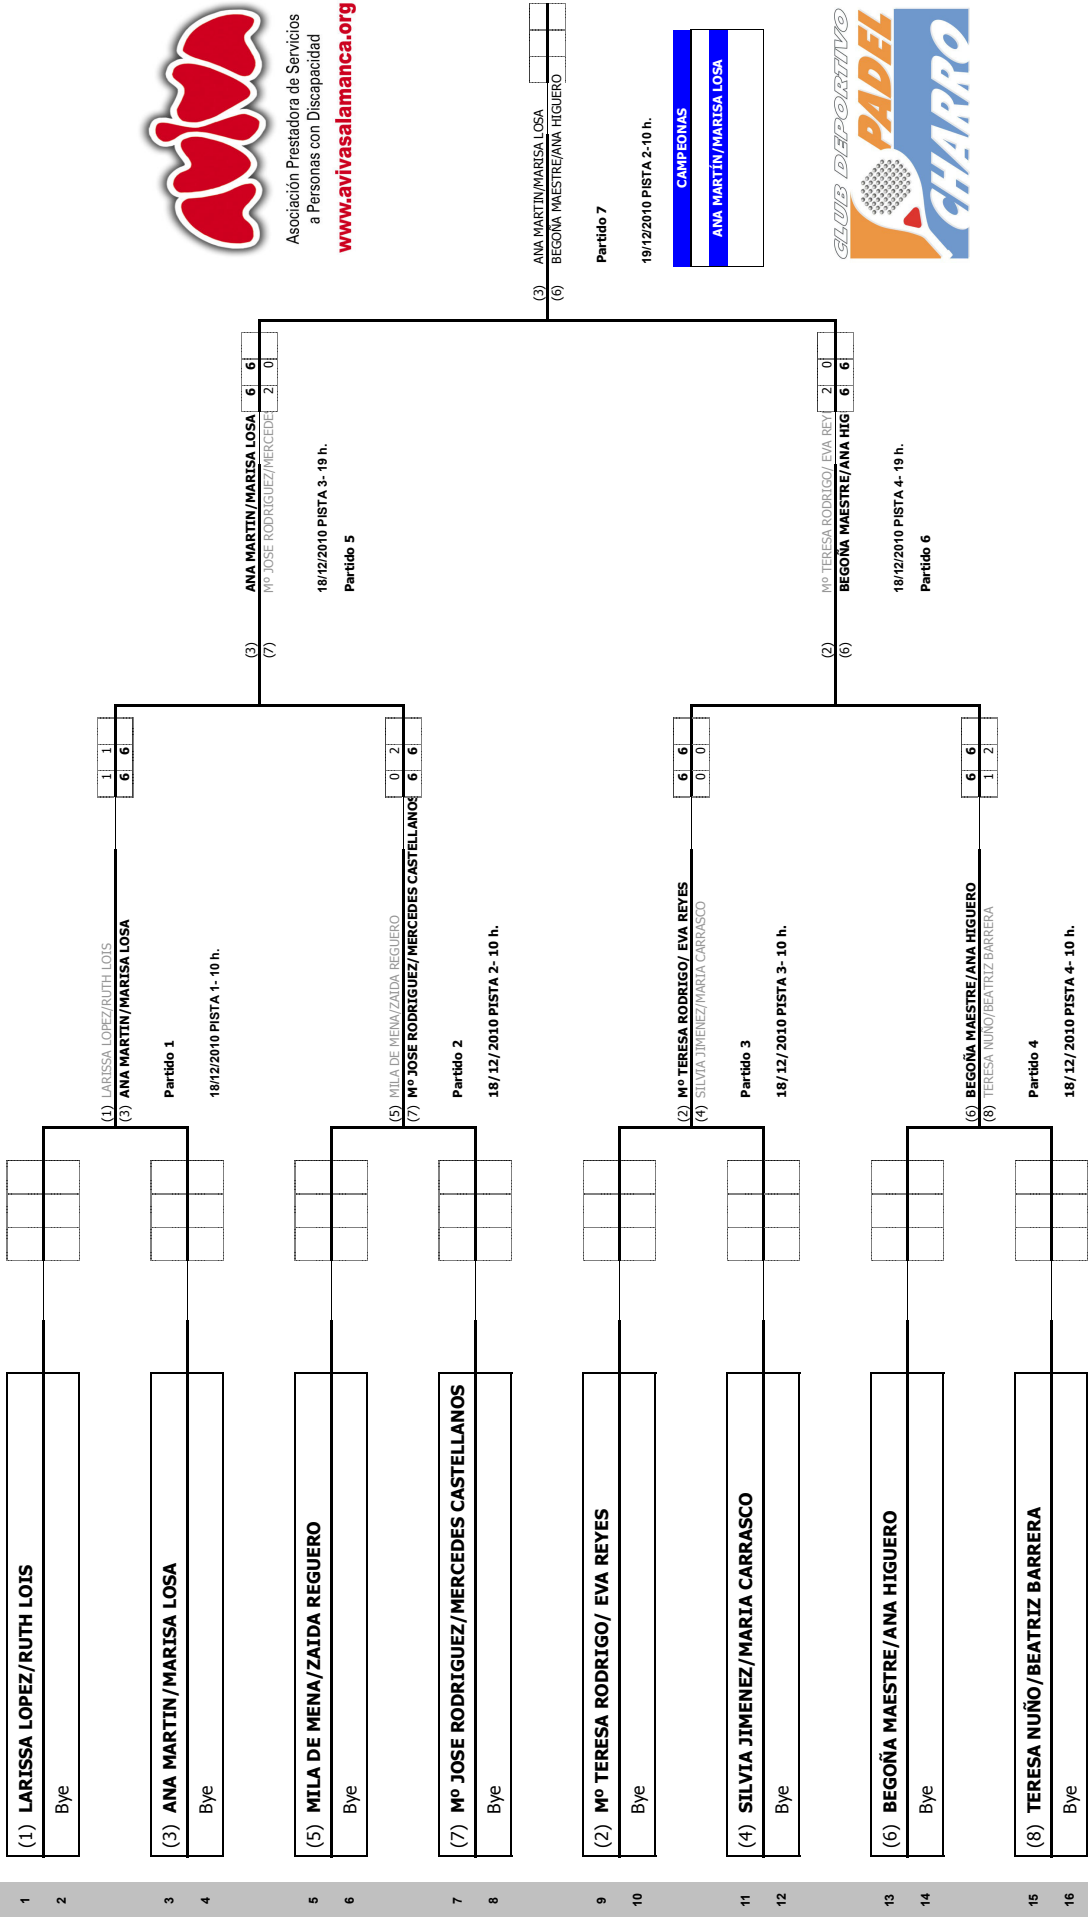

V TORNEO AVIVA "Semana del Pádel Solidario"

FEMENINO ABSOLUTO CONSOLACION PRIMERA RONDA CATEGORÍA CIUDAD/FECHAS Salamanca del 13 al 19 de Diciembre 2010 CUARTOS DE FINAL SEMIFINAL UBICACIÓN CLUB EL VIÑAL JUEZ ÁRBITRO PFCYL FINAL

| | | | | |
|----------------|---|------------------|------------------------|-------------------|
| Peleta oficial | # | Cabezas de Serie | Sorteados Lucky Losers | Firma Juez Abitro |
| | | | | |